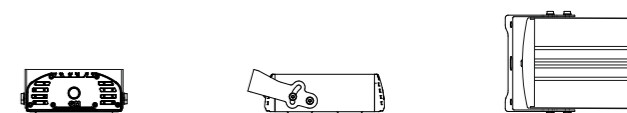

LED IP 66 УХЛ1   

GSFO LIRA

Модель	Мощность	Светодиоды	Световой поток	IP	Размер	Масса
GSFO LIRA-40	40 Вт	Samsung	7 120 лм	66	200x185x85 мм	3, 1 кг
GSFO LIRA-60	54 Вт	Samsung	10 098 лм	66	200x185x85 мм	3, 2 кг
GSFO LIRA-80	80 Вт	Samsung	14 212 лм	66	300x185x85 мм	4, 0 кг
GSFO LIRA-80.1	80 Вт	Samsung	14 960 лм	66	300x185x85 мм	3, 9 кг