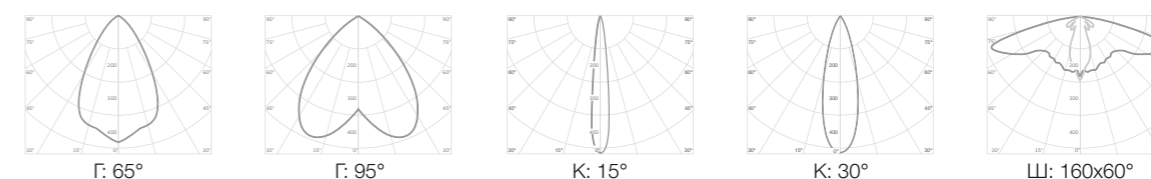

LED IP 66 УХЛ1   

GSFO LIRA

Модель	Мощность	Светодиоды	Световой поток	IP	Размер	Масса
GSFO LIRA-40	40 Вт	Samsung	7 120 лм	66	200x185x85 мм	3, 1 кг
GSFO LIRA-60	54 Вт	Samsung	10 098 лм	66	200x185x85 мм	3, 2 кг
GSFO LIRA-80	80 Вт	Samsung	14 212 лм	66	300x185x85 мм	4, 0 кг
GSFO LIRA-80.1	80 Вт	Samsung	14 960 лм	66	300x185x85 мм	3, 9 кг