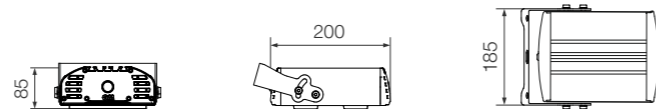

LED IP 66 УХЛ1   

GSFO LIRA

Модель	Мощность	Светодиоды	Световой поток	IP	Размер	Масса
GSFO LIRA-40	40 Вт	Samsung	7 120 лм	66	200x185x85 мм	3, 1 кг
GSFO LIRA-60	54 Вт	Samsung	10 098 лм	66	200x185x85 мм	3, 2 кг
GSFO LIRA-80	80 Вт	Samsung	14 212 лм	66	300x185x85 мм	4, 0 кг
GSFO LIRA-80.1	80 Вт	Samsung	14 960 лм	66	300x185x85 мм	3, 9 кг

Модель	Мощность	Световой поток	IP	Размер	Тип КСС	Масса
GSFO LIRA-40	40 Вт	7 120 лм	66	200x185x85 мм	Г, К, Ш	3, 1 кг
GSFO LIRA-60	54 Вт	10 098 лм	66	200x185x85 мм	Г, К, Ш	3, 2 кг

Модель	Мощность	Световой поток	IP	Размер	Тип КСС	Масса
GSFO LIRA-80	80 Вт	14 212 лм	66	300x185x85 мм	Г, К, Ш	4, 0 кг
GSFO LIRA-80.1	80 Вт	14 960 лм	66	300x185x85 мм	Г, К, Ш	3, 9 кг