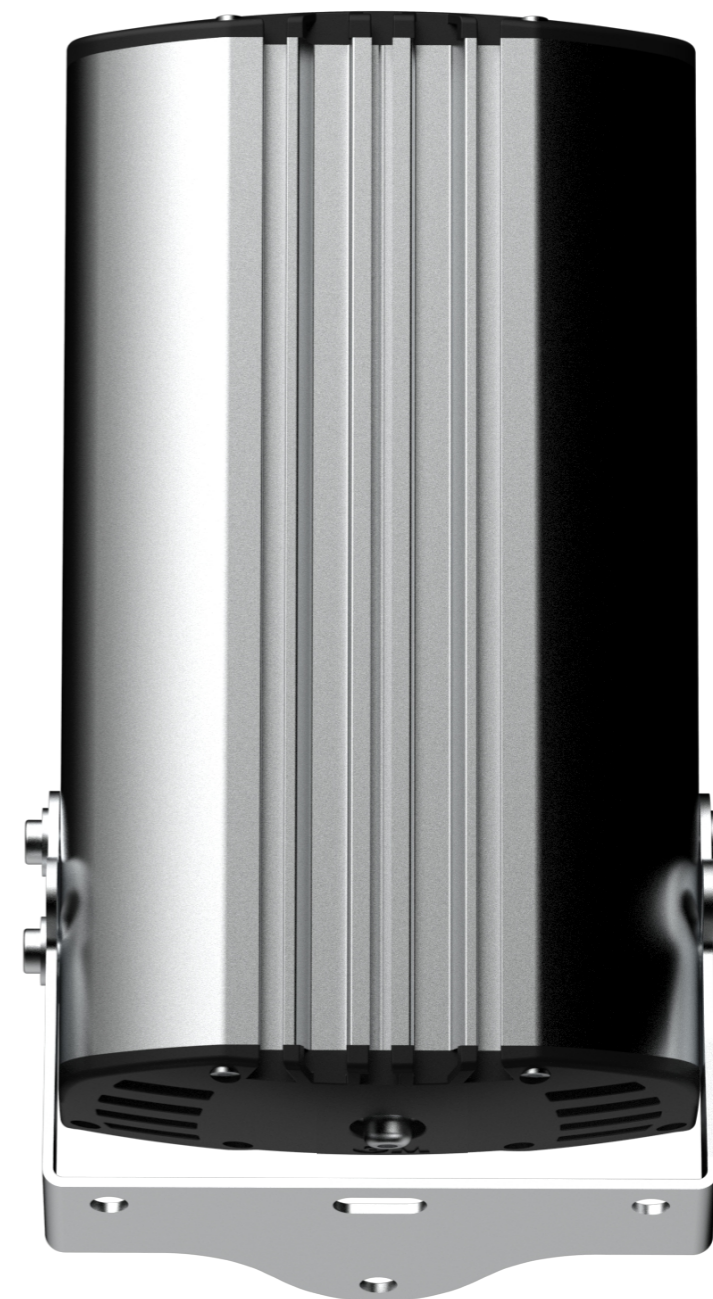

Модель	Мощность	Световой поток	IP	Размер	Тип КСС	Масса
GSFO LIRA-40	40 Вт	7 120 лм	66	200x185x85 мм	Г, К, Ш	3, 1 кг
GSFO LIRA-60	54 Вт	10 098 лм	66	200x185x85 мм	Г, К, Ш	3, 2 кг

Модель	Мощность	Световой поток	IP	Размер	Тип КСС	Масса
GSFO LIRA-80	80 Вт	14 212 лм	66	300x185x85 мм	Г, К, Ш	4, 0 кг
GSFO LIRA-80.1	80 Вт	14 960 лм	66	300x185x85 мм	Г, К, Ш	3, 9 кг