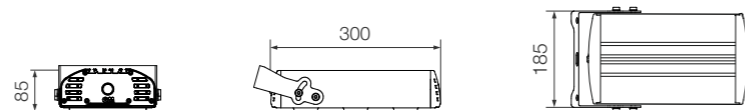

LED IP 66 УХЛ1   

GSFO LIRA

Модель	Мощность	Светодиоды	Световой поток	IP	Размер	Масса
GSFO LIRA-40	40 Вт	Samsung	7 120 лм	66	200x185x85 мм	3, 1 кг
GSFO LIRA-60	54 Вт	Samsung	10 098 лм	66	200x185x85 мм	3, 2 кг
GSFO LIRA-80	80 Вт	Samsung	14 212 лм	66	300x185x85 мм	4, 0 кг
GSFO LIRA-80.1	80 Вт	Samsung	14 960 лм	66	300x185x85 мм	3, 9 кг

Модель	Мощность	Световой поток	IP	Размер	Тип КСС	Масса
GSFO LIRA-40	40 Вт	7 120 лм	66	200x185x85 мм	Г, К, Ш	3, 1 кг
GSFO LIRA-60	54 Вт	10 098 лм	66	200x185x85 мм	Г, К, Ш	3, 2 кг

Модель	Мощность	Световой поток	IP	Размер	Тип КСС	Масса
GSFO LIRA-80	80 Вт	14 212 лм	66	300x185x85 мм	Г, К, Ш	4, 0 кг
GSFO LIRA-80.1	80 Вт	14 960 лм	66	300x185x85 мм	Г, К, Ш	3, 9 кг